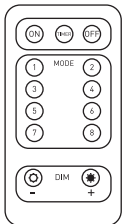

(HU) A termék kül és beltéri használatra egyaránt alkalmas. Kültéri használat esetén kizárólag IPX4 névleges értékű csatlakozóaljzatokhoz csatlakoztatható.

A termék 8 világítási funkcióval rendelkezik, melyek kapcsolója a hálózati csatlakozónál található.

A termék csak a csomagban található hálózati adapterrel használható!

A terméket a csomagolásban összetekerve ne üzemeltesse!

A fűzér nem kapcsolható össze másik fűzérrel!

Figyeljen rá, hogy gyúlékony anyag közelében ne használja!

A termékben a fényforrások nem cserélhetők.

A termék nem játék, gyermekektől elzárva tartandó.

A termék rendeltetése dekorációs világítás, nem alkalmas háztartási helyiségek megvilágítására.

Meghibásodás esetén áramtalanítsa a készüléket és forduljon szakemberhez! Amennyiben a termék megsérül, meg kell semmisíteni. Sérült állapotban ne csatlakoztassa a hálózathoz!