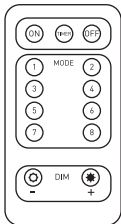

Das Produkt enthält eine Infrarot-Fernbedienung, mit der das Produkt ein-, bzw. ausgeschaltet, die Lichtstärke der Lichterkette eingestellt werden kann und man kann unter den 8 Beleuchtungsmodi wählen.

Betreiben Sie das Produkt zusammengerollt nicht!
Die Lichterkette darf mit einer anderen nicht verbunden werden!
Das Produkt darf nicht in der Nähe entzündbarer Stoffe benützt werden!

Die Lichtquellen des Produktes sind nicht austauschbar.
Das Produkt ist kein Spielzeug, es muss außer Reichweite von Kindern aufbewahrt werden.
Das Produkt dient nur als Dekoleuchte und ist für die Beleuchtung von Wohnräumen nicht geeignet.

Bei Beschädigung der Leitung oder des Batteriefachs verwenden Sie das Produkt nicht länger. Das Produkt ist in diesem Fall fachgerecht zu entsorgen.