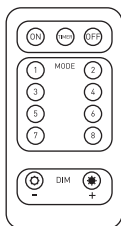

(RO) Produsul este destinat pentru uz interior & exterior! Cand este folosit in exterior, trebuie atasat unes surse exclusiv cu IPX4! Produsul are 8 functii de folosire, butonul de schimbare a functiilor se gaseste pe sursa de alimentare!

Produsul se foloseste cu adaptorul de retea din colet! In caz de deteriorare scoateti din priza si cautati un specialist! Produsul avariat trebuie distrus, interzis a se folosi deteriorat!

Produsul este interzis pentru alimentare cu cablurile si anbalajul nedesfacut! Nu se pot conecta doua produse! Atentie, sa nu montati langa produse inflamabile!

Sura de lumina nu se poate schimba!

Produsul nu este jucarie, Se pastreaza ferita de copii!

Produsul nu este destinat iluminarii, este destinat decoratiuni interioare!